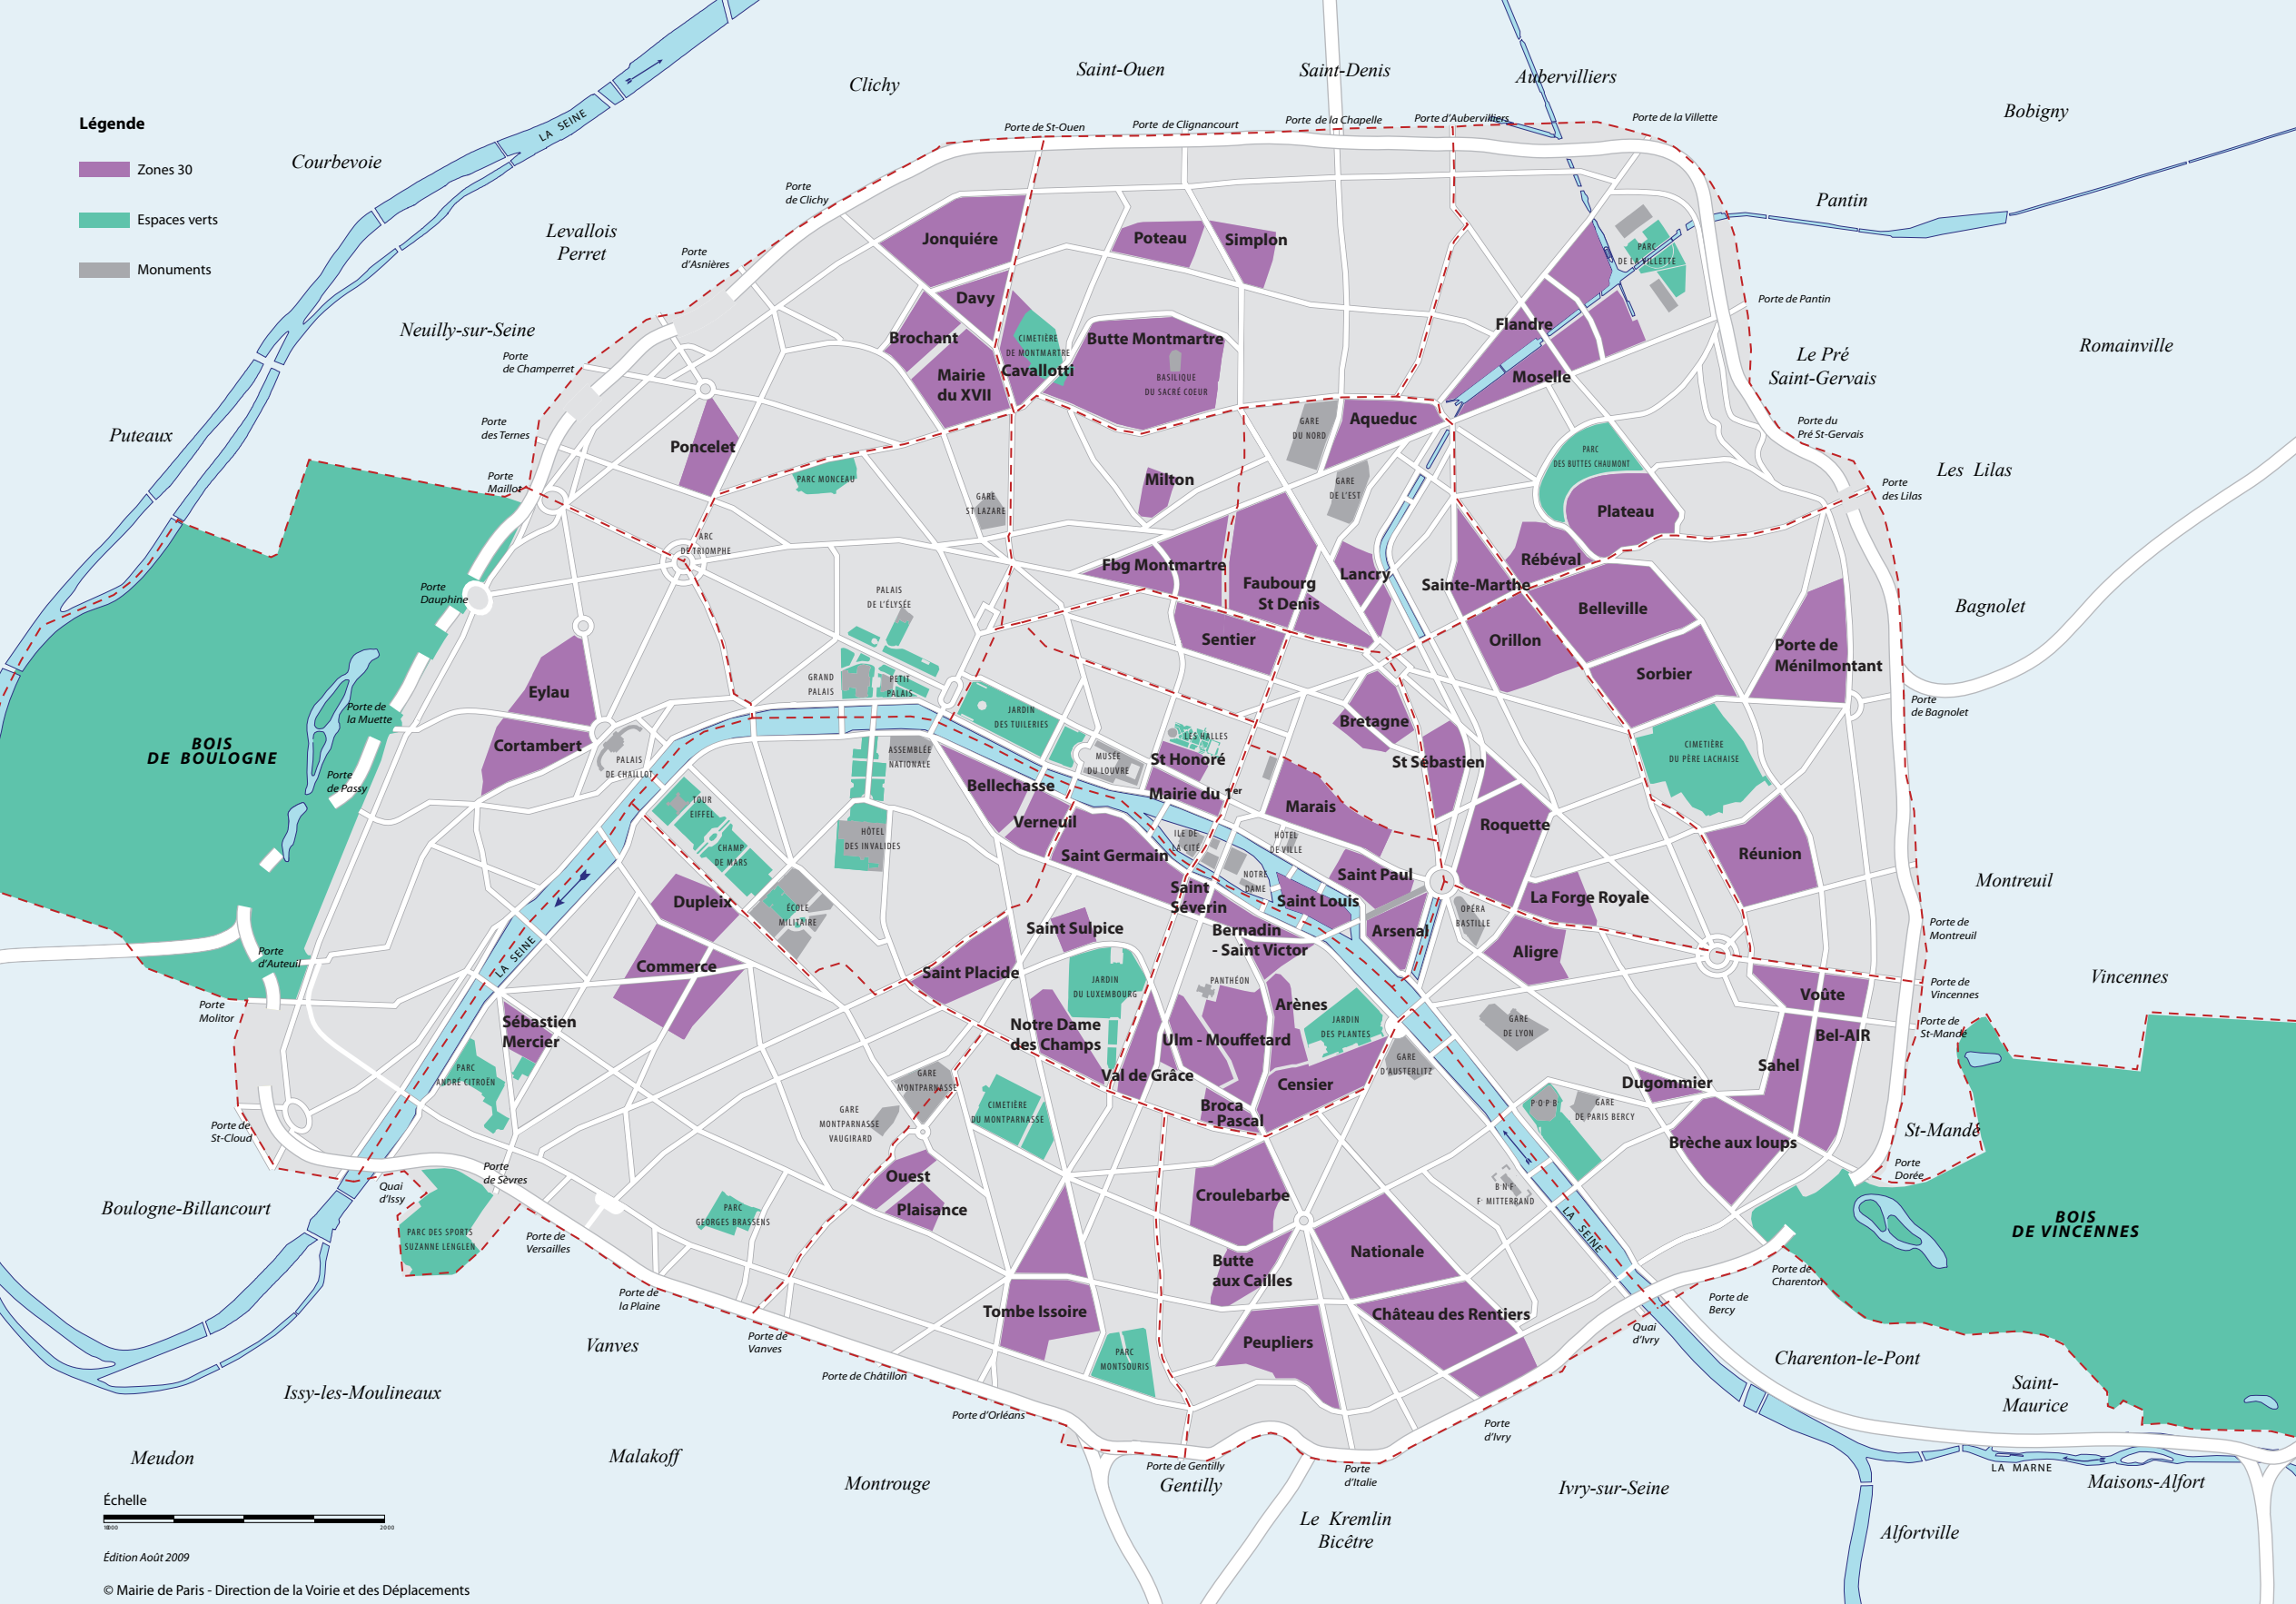

Légende

- Zones 30
- Espaces verts
- Monuments

Édition Août 2009

© Mairie de Paris - Direction de la Voirie et des Déplacements